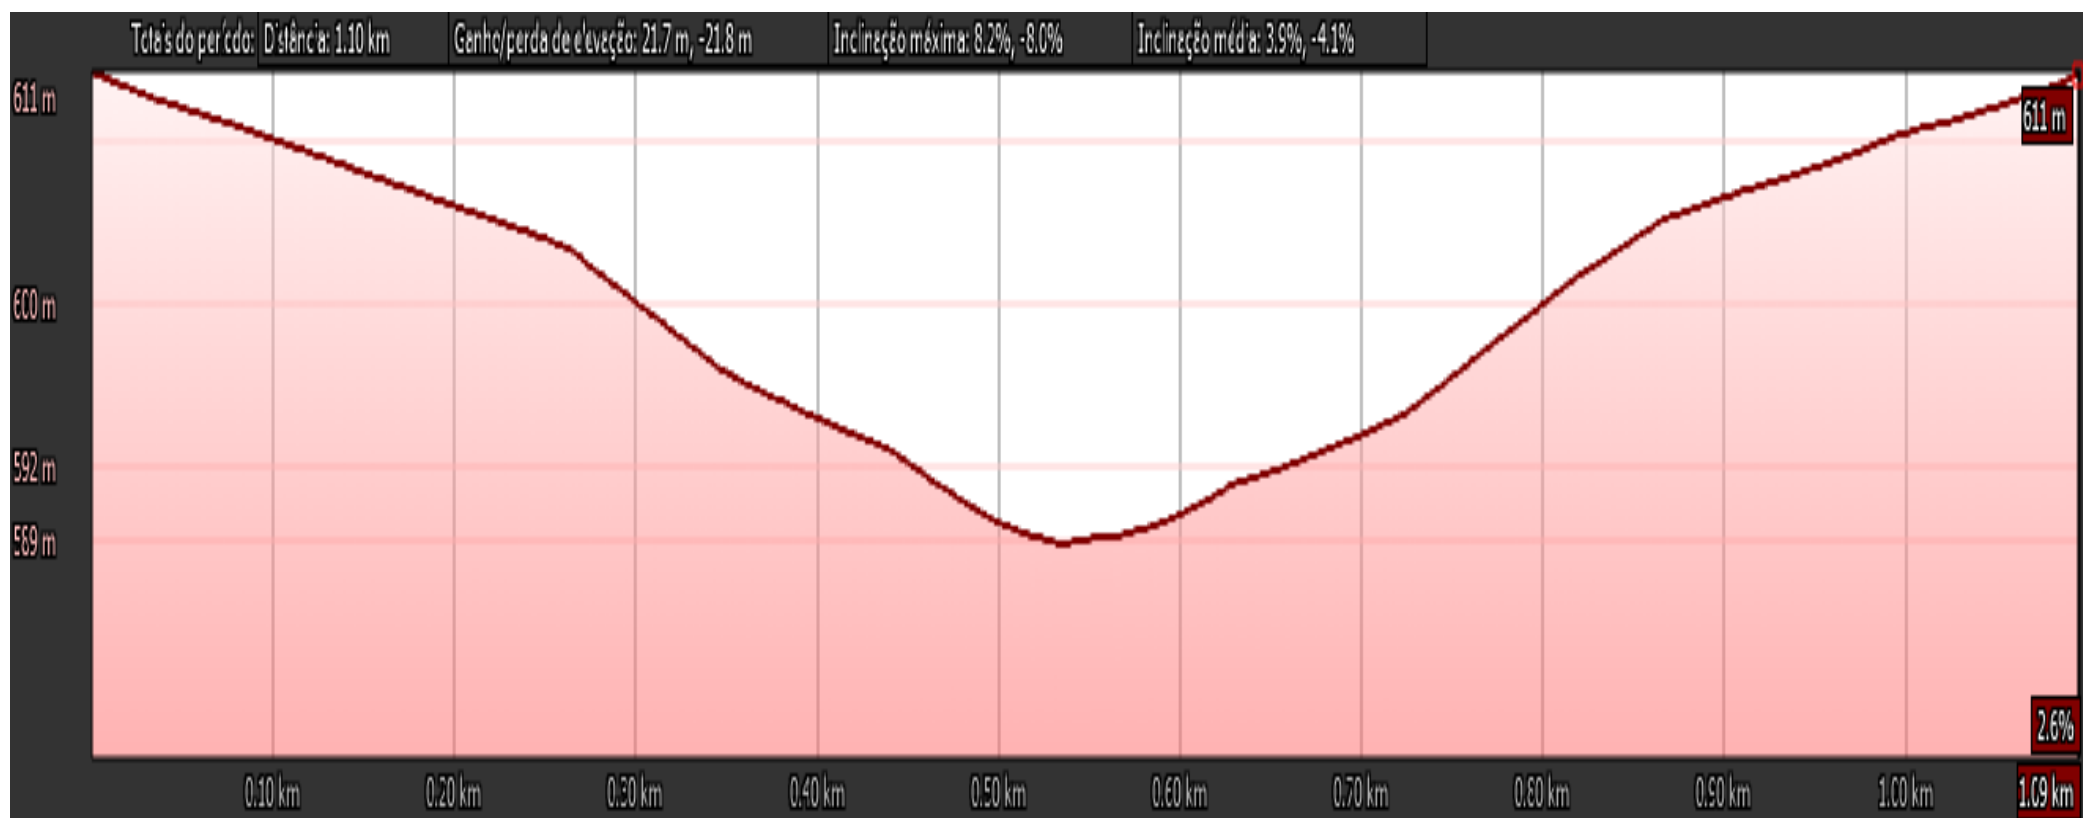

TROFÉU JOÃO SCHWINDT

MAPA DO CIRCUITO DA PROVA DE CONTRARRELÓGIO INDIVIDUAL E PROVA DE ESTRADA

TROFÉU JOÃO SCHWINDT

ALTIMETRIA DO CIRCUITO DA PROVA DE CONTRARRELÓGIO INDIVIDUAL E PROVA DE ESTRADA

TROFÉU JOÃO SCHWINDT

MAPA DO CIRCUITO DA PROVA DE TEAM RELAY

- 1 - Área de concentração de largada
- 2 - Área de transição
- 3 - Área de desaceleração chegada

TROFÉU JOÃO SCHWINDT

ALTIMETRIA DO CIRCUITO DA PROVA DE TEAM RELAY

TROFÉU JOÃO SCHWINDT

TRAJETO ENTRE O HOTEL E O LOCAL DAS PROVAS - Distância 9,4 Km