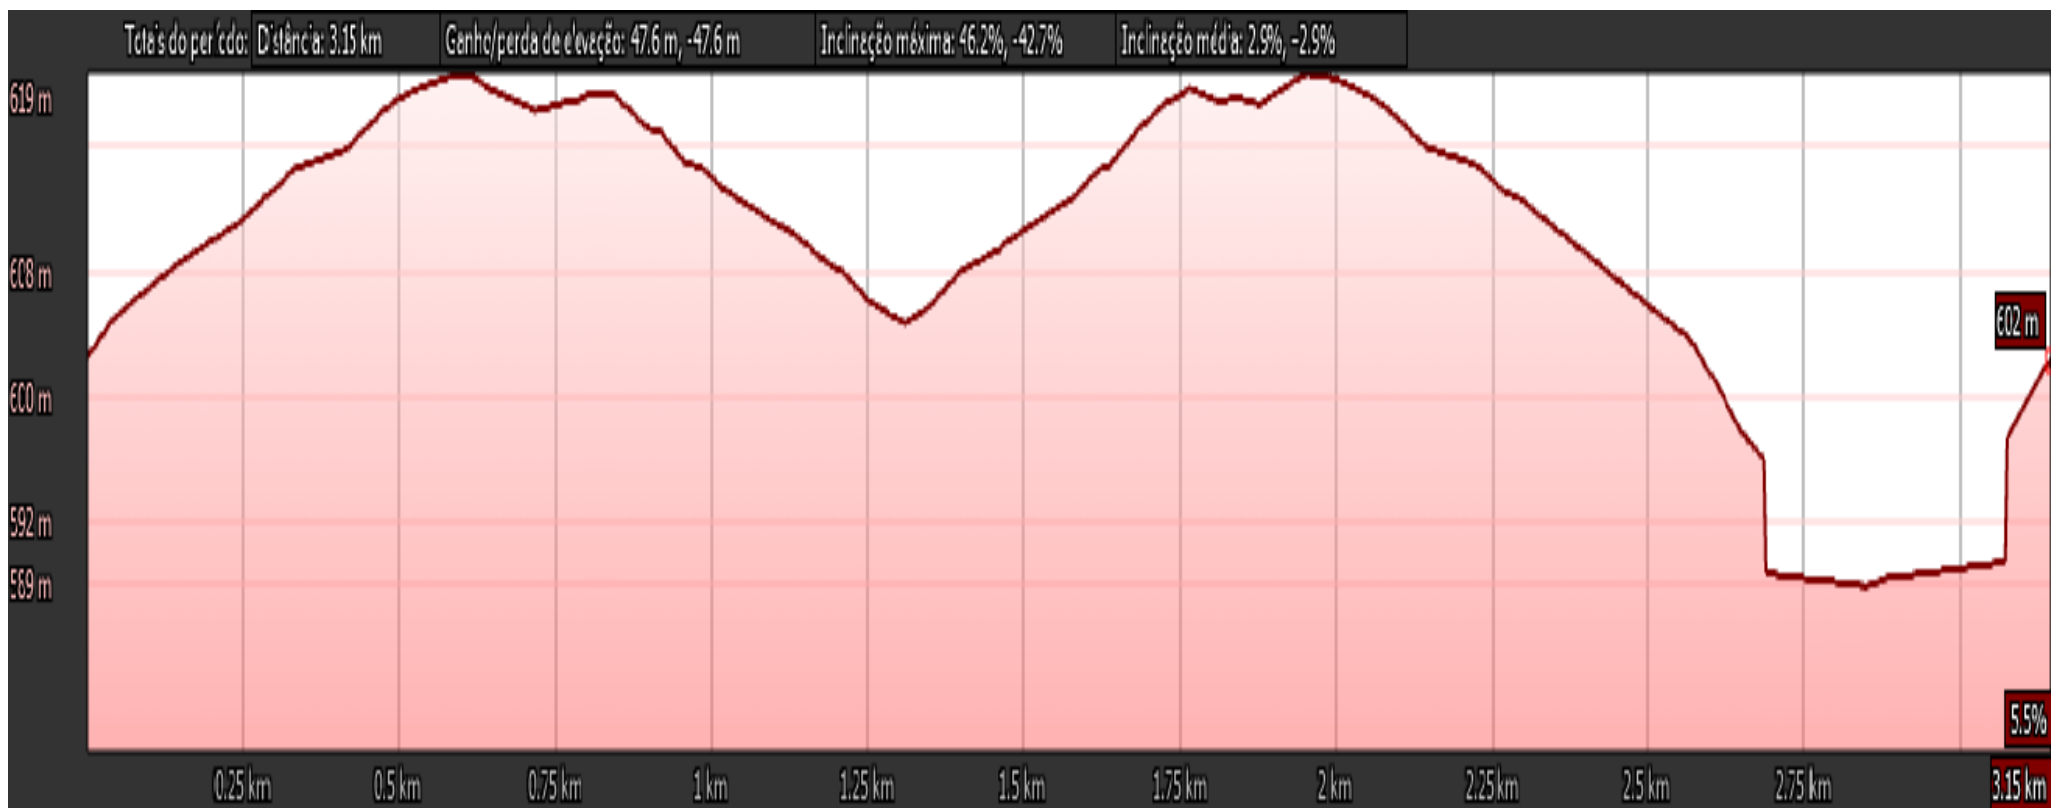

TROFÉU JOÃO SCHWINDT

MAPA DO CIRCUITO DA PROVA DE CONTRARRELÓGIO INDIVIDUAL E PROVA DE ESTRADA

TROFÉU JOÃO SCHWINDT

ALTIMETRIA DO CIRCUITO DA PROVA DE CONTRARRELÓGIO INDIVIDUAL E PROVA DE ESTRADA

TROFÉU JOÃO SCHWINDT

MAPA DO CIRCUITO DA PROVA DE TEAM RELAY

- 1 - Área de concentração de largada
- 2 - Área de transição
- 3 - Área de desaceleração chegada

TROFÉU JOÃO SCHWINDT

ALTIMETRIA DO CIRCUITO DA PROVA DE TEAM RELAY

TROFÉU JOÃO SCHWINDT

TRAJETO ENTRE O HOTEL E O LOCAL DAS PROVAS - Distância 9,4 Km