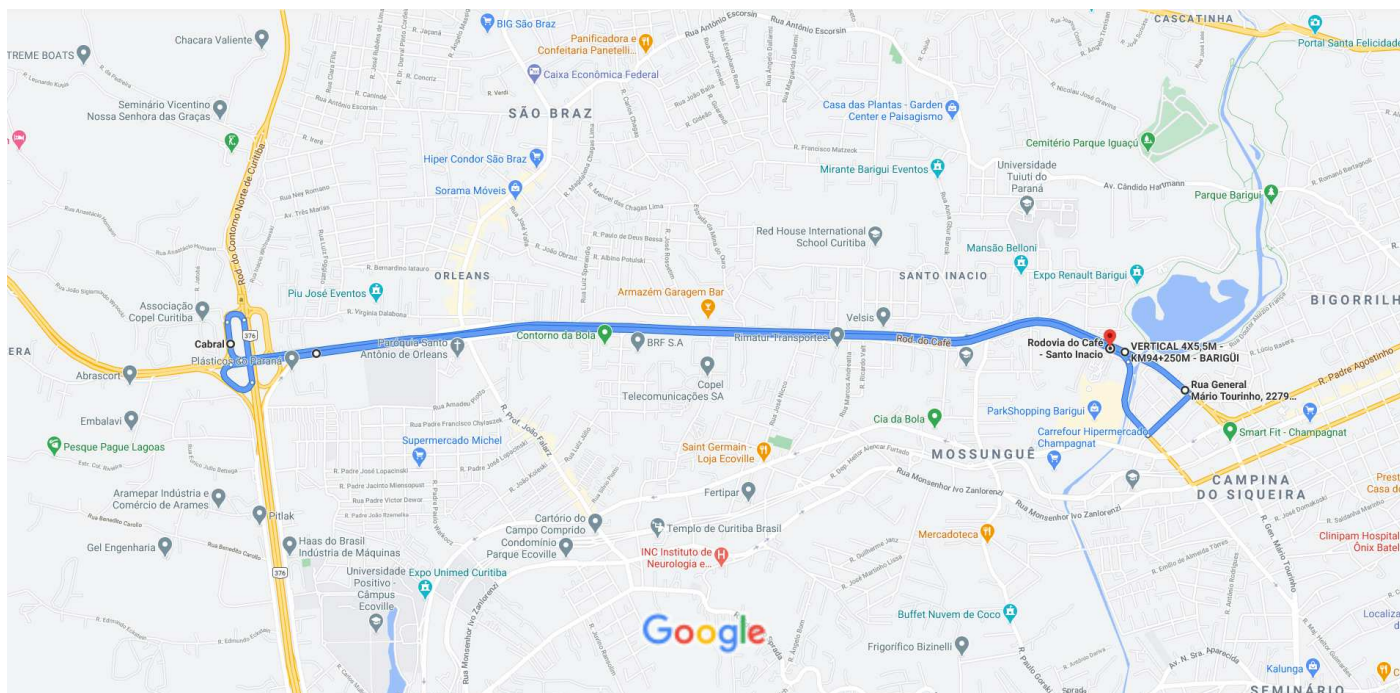

de Rod. do Café - Santo Inacio, Curitiba - PR a Bicicleta 13,0 km, 42 min
Rod. do Café - Santo Inacio, Curitiba - PR

Percurso Campeonato Brasileiro de Estrada Elite e Sub23 Masculino

Dados do mapa ©2020 200 m

via R. Maj. Heitor Guimarães e R. Francisco Nadolny

42 min
13,0 km

88 m · 88 m