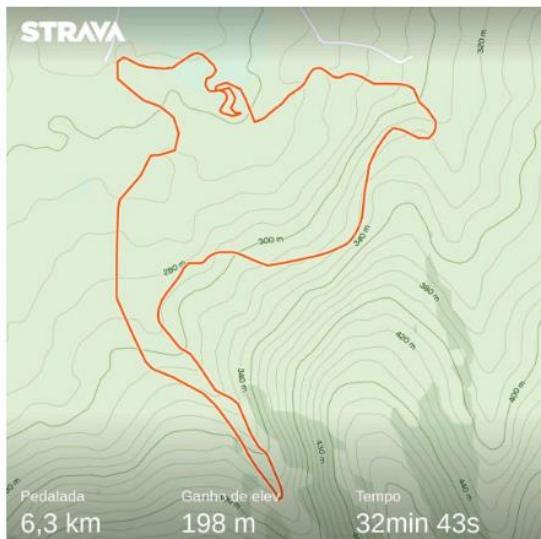

### 11. MAPA E ALTIMERIA

Altimetria Acumulada 2.937

Distância total 79 km

Endereço: Praça da Liberdade – Castro Alves